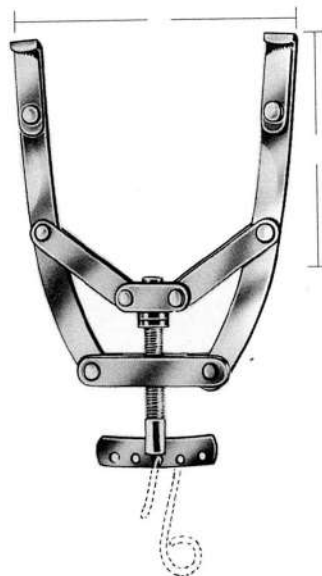

45-171-001

45-171-002

Kirschner

a	b	
mm	mm	
max. 160	90 - 120	45-164-160
max. 200	140 - 170	45-164-200