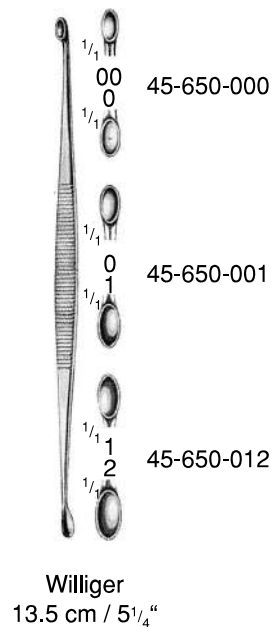

**Width**    **Depth**  
**largeur**    **profondeur**  
**Weite**    **Tiefe**

mm	mm	
95	70	45-158-095
105	100	45-158-105
120	120	45-158-120
155	155	45-158-155
200	155	45-158-200

Kirschner

a	b	
mm	mm	
max. 140	115	45-160-140
max. 220	175	45-160-220

Bruns  
17 cm/6<sup>3</sup>/<sub>4</sub>"

"a vision" not just a company

**DURRANI & COMPANY**

**Bone Curettes**  
**Curettes Tranchentes**  
**Scharfe Löffel**

"a vision" not just a company

**DURRANI & COMPANY**

**Bone Elevators**  
**Leviers á os**  
**Knochenheber**

"a vision" not just a company

**DURRANI & COMPANY**

**Bone Elevators**  
Leviers á os  
Knochenhebel

$\frac{1}{2}$   
Hohmann  
28 cm/11"  
45-701-033

$\frac{1}{2}$   
Hohmann  
24 cm/9 $\frac{1}{2}$ "  
45-701-043

$\frac{1}{2}$   
Hohmann  
25 cm/10"  
45-701-022

"a vision" not just a company  
**DURRANI & COMPANY**