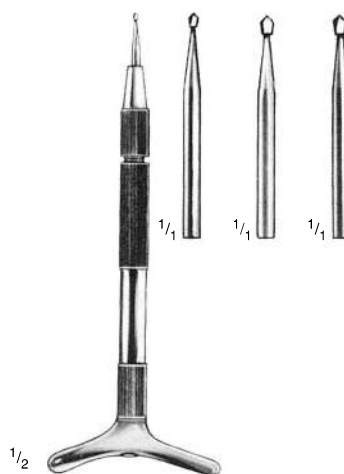

Brand

45-796-205

45-799-205

20.5 cm/8"

"a vision" not just a company

**DURRANI & COMPANY**

**Forceps for Removing Toe and Finger Nails**  
**Nagelausreißzange**  
Pince pour enievr les ongles

**Forceps for Removing Toe and Finger Nails**  
**Nagelausreißzange**  
Pince pour enievr les ongles

Radolf  
14 cm/5 1/2"  
45-810-140

45-820-000

**Finger Ring Saw**  
**fingeringsäge**  
Scie pour couper des anneaux

1/2  
45-821-000

**Finger Nail Drill**  
**Perforateur á ongles**  
Fingernagelbohrer

1/2  
45-832-000