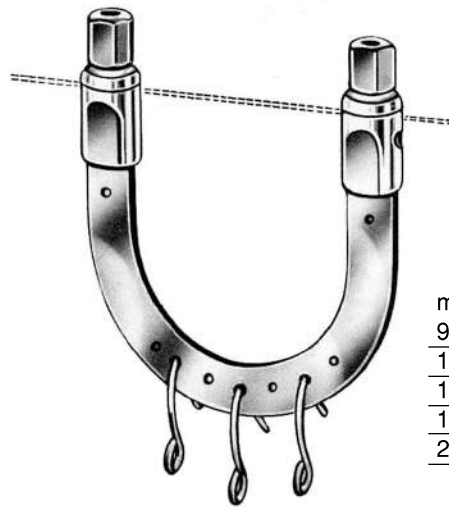

**Reamer**  
**Alésoir**  
**Reibahle**

**Reamer**  
**Alésoir**  
**Reibahle**

1/2

Perthes  
21 cm/8 1/4"  
45-130-210

**Hand Drills**  
**Perfprateirs á ,main**  
**Handbohrapparate**

1/2

45-140-000

**Hand Drills**  
**Perfprateirs á ,main**  
**Handbohrapparate**

1/2

Bunnell  
45-150-000

"a vision" not just a company

**DURRANI & COMPANY**

**Extension Bows and Accessories**  
**Etriers à extension et accessoires**  
**Extensionsbügel und zubehör**

**45-180-140**

**For elbow, calcaneus, and adolescents**

**Pour coude, calcanéum et adolescents**

**Für Ellenbogen, Fersenbein und jugendliche**

**45-180-220**  
**For Adults**  
**pour adultes**  
**für Erwachsene**

**Inside dimensions**  
**dim ensions intérieures**  
**lichte Maße**