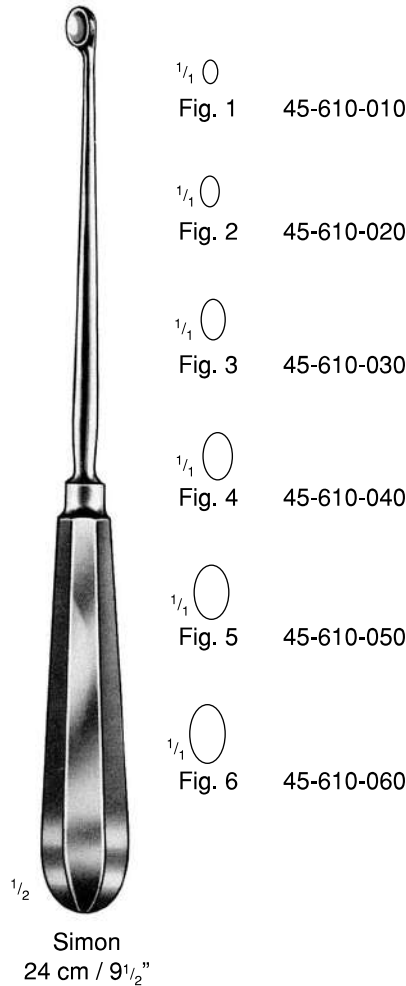

**Width**    **Depth**  
**largeur**    **profondeur**  
**Weite**    **Tiefe**

mm	mm	
95	70	45-158-095
105	100	45-158-105
120	120	45-158-120
155	155	45-158-155
200	155	45-158-200

Kirschner

a	b	
mm	mm	
max. 140	115	45-160-140
max. 220	175	45-160-220

**Flat Nose pliers**  
Pince plate  
Flachzange

Kirschner

mm ø	15 cm/6"
1.0	45-210-010
1.2	45-210-012
1.5	45-210-015
1.7	45-210-017
1.8	45-210-018
2.0	45-210-020
2.2	45-210-022
2.5	45-210-025

Kirschner

31 cm/12 1/4"
45-212-010
45-212-012
45-212-015
45-212-017
45-212-018
45-212-020
45-212-022
45-212-025

mm

6

45-470-006

Hibbs  
24 cm/9<sup>1</sup>/<sub>2</sub>"

45-474-006

Hibbs  
24 cm/9<sup>1</sup>/<sub>2</sub>"

45-475-006

Hibbs  
24 cm/9<sup>1</sup>/<sub>2</sub>"

Bruns  
17 cm/6<sup>3</sup>/<sub>4</sub>"

"a vision" not just a company

**DURRANI & COMPANY**

**Bone Curettes**  
**Curettes Tranchentes**  
**Scharfe Löffel**

"a vision" not just a company

**DURRANI & COMPANY**