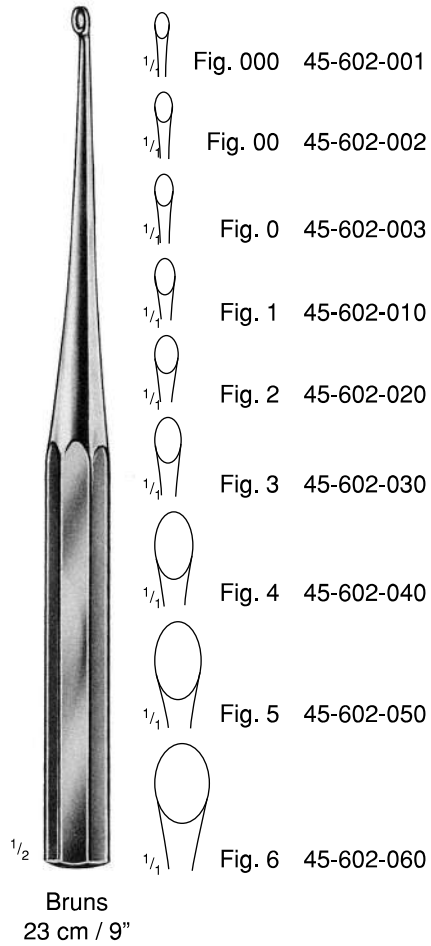

**Width**    **Depth**  
**largeur**    **profondeur**  
**Weite**    **Tiefe**

mm	mm	
95	70	45-158-095
105	100	45-158-105
120	120	45-158-120
155	155	45-158-155
200	155	45-158-200

Kirschner

a	b	
mm	mm	
max. 140	115	45-160-140
max. 220	175	45-160-220

Bruns  
17 cm/6<sup>3</sup>/<sub>4</sub>"

"a vision" not just a company

**DURRANI & COMPANY**

**Bone Curettes**  
**Curettes Tranchentes**  
**Scharfe Löffel**

"a vision" not just a company

**DURRANI & COMPANY**

**Bone Elevators**  
**Leviers á os**  
**Knochenheber**

"a vision" not just a company

**DURRANI & COMPANY**

**Bone Elevators**  
Leviers á os  
Knochenhebel

$\frac{1}{2}$   
Hohmann  
28 cm/11"  
45-701-033

$\frac{1}{2}$   
Hohmann  
24 cm/9 $\frac{1}{2}$ "  
45-701-043

$\frac{1}{2}$   
Hohmann  
25 cm/10"  
45-701-022

"a vision" not just a company  
**DURRANI & COMPANY**