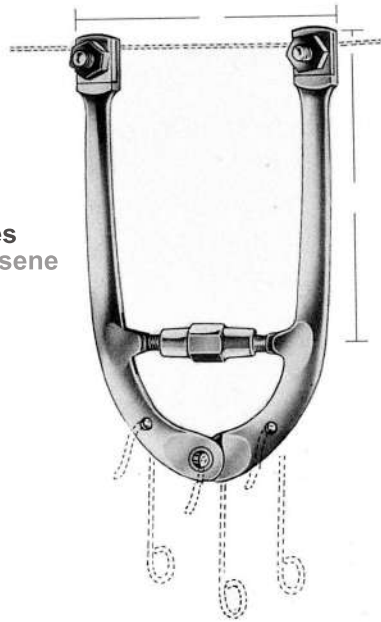

1/2

Bunnell  
45-150-000

"a vision" not just a company

**DURRANI & COMPANY**

**Extension Bows and Accessories**  
**Etriers à extension et accessoires**  
**Extensionsbügel und zubehör**

**45-180-140**

**For elbow, calcaneus, and adolescents**

**Pour coude, calcanéum et adolescents**

**Für Ellenbogen, Fersenbein und jugendliche**

**45-180-220**  
**For Adults**  
**pour adultes**  
**für Erwachsene**

**Inside dimensions**  
**dim ensions intérieures**  
**lichte Maße**