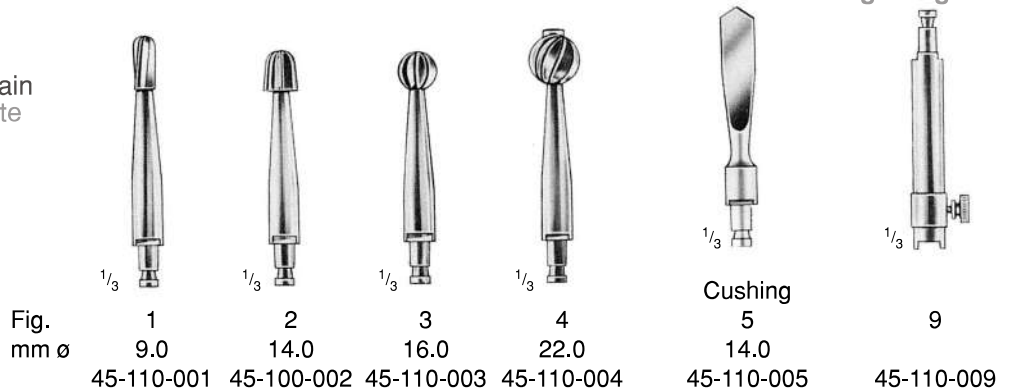

Drills, Burrs, Trephines for same
Méches, fraises et tréphines seules
Bohraufsätze dazu

Extension piece
Pièce de rallonge
vertängerungsstück