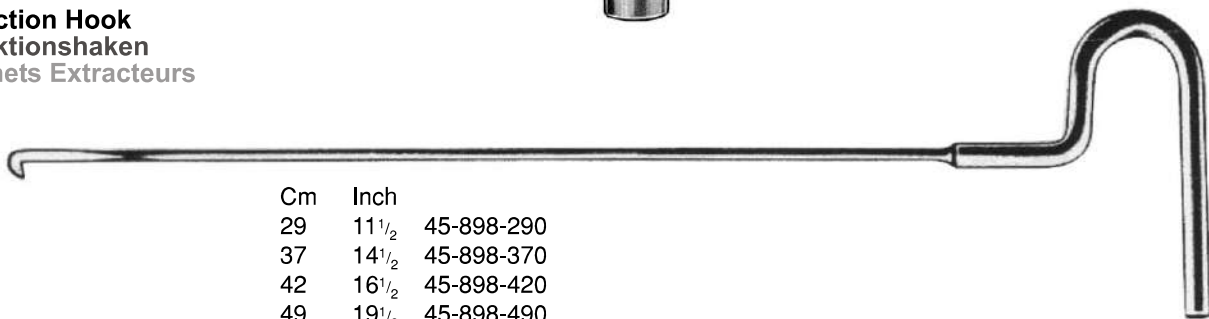

1/4

**Helferich-Bier**  
 39 cm/15<sup>1</sup>/<sub>4</sub>"  
 45-914-390

1/3

**Langenbeck**  
 23 cm/9"  
 45-920-230

Charriere			
cm	inch		
27	10 <sup>3</sup> / <sub>4</sub>	45-922-270	
30	12	45-922-300	

1/4

**Satterlee**  
 29 cm/11<sup>1</sup>/<sub>2</sub>"  
 45-932-290

"a vision" not just a company

**DURRANI & COMPANY**

**Accessories for Küntscher Nails**  
**Zubehör zu Küntschernägeln**  
**Accessoires pour clous de Küntscher**

Kantscher  
45-896-630

**Extraction Hook**  
**Extraktionshaken**  
**Crochets Extracteurs**

Cm	Inch	
29	11 <sup>1</sup> / <sub>2</sub>	45-898-290
37	14 <sup>1</sup> / <sub>2</sub>	45-898-370
42	16 <sup>1</sup> / <sub>2</sub>	45-898-420
49	19 <sup>1</sup> / <sub>2</sub>	45-898-490