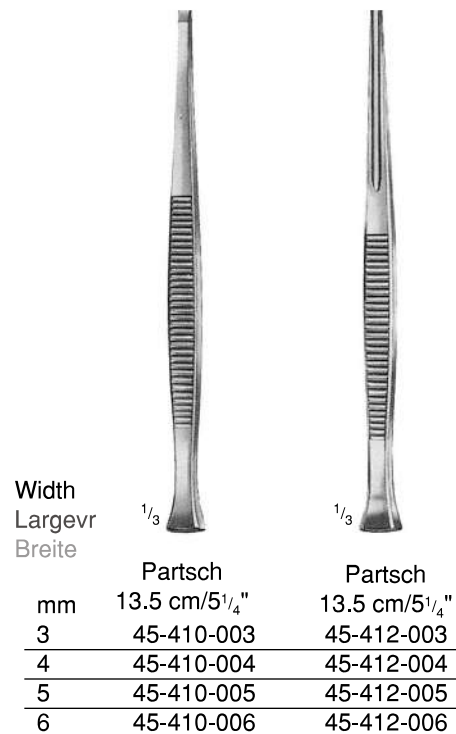

mm	Partsch 13.5 cm/5 1/4"	Partsch 13.5 cm/5 1/4"
Width	3	45-410-003	45-412-003
Largevr	4	45-410-004	45-412-004
Breite	5	45-410-005	45-412-005
	6	45-410-006	45-412-006