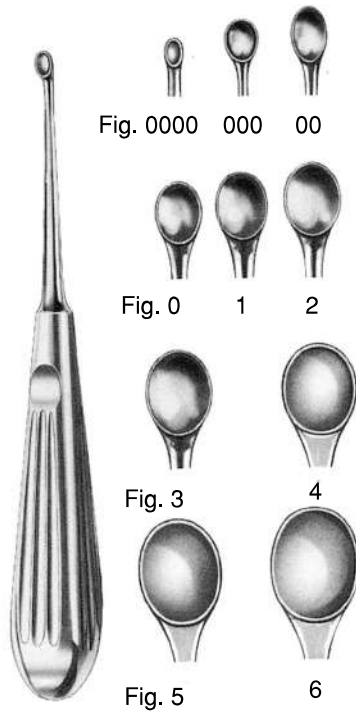

Bone Currettes Currettes Tranchentes Scharfe Loffel

- Fig. 0000 2 mm
- Fig. 000 3 mm
- Fig. 00 4 mm
- Fig. 0 5 mm
- Fig. 1 6 mm
- Fig. 2 7 mm
- Fig. 3 8 mm
- Fig. 4 9 mm
- Fig. 5 10 mm
- Fig. 6 12 mm
- Fig. 7 13 mm

Volkmann
17 cm/6³/₄"