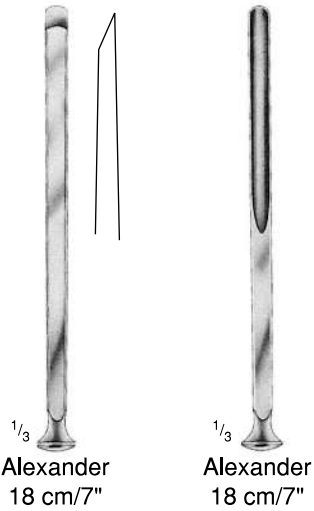

**Flat Nose pliers**  
Pince plate  
Flachzange

Kirschner

mm ø	15 cm/6"
1.0	45-210-010
1.2	45-210-012
1.5	45-210-015
1.7	45-210-017
1.8	45-210-018
2.0	45-210-020
2.2	45-210-022
2.5	45-210-025

Kirschner

31 cm/12 1/4"
45-212-010
45-212-012
45-212-015
45-212-017
45-212-018
45-212-020
45-212-022
45-212-025

31 cm/12 1/4"
45-214-010
45-214-012
45-214-015
45-214-017
45-214-018
45-214-020
45-214-022
45-214-025

13 cm/5"  
45-220-130

31 cm/12 1/4"  
45-230-160

"a vision" not just a company

**DURRANI & COMPANY**

**Osteotomes**  
**Ostéotomes**  
**Osteotome**

	mm	Alexander 18 cm/7"	Alexander 18 cm/7"
Width	4	45-310-004	45-312-004
Largevr	6	45-310-006	45-312-006
Breite	8	45-310-008	45-312-008
	10	45-310-010	45-312-010
	12	45-310-012	45-312-012
	14	45-310-014	45-312-014