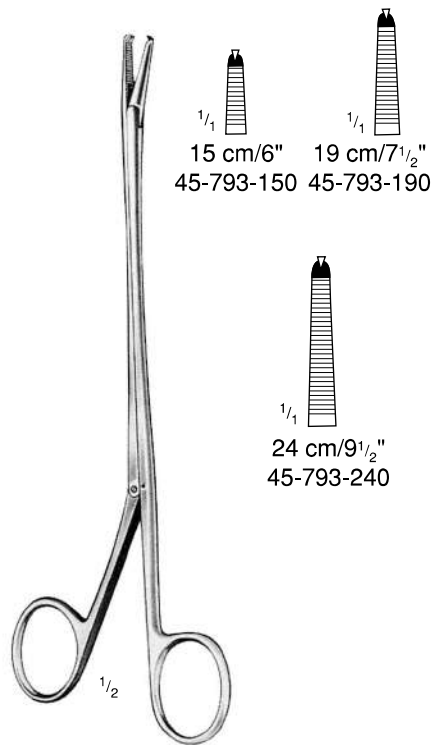

**Bone Elevators**  
**Leviers á os**  
**Knochenheber**

"a vision" not just a company

**DURRANI & COMPANY**

**Bone Elevators**  
Leviers á os  
Knochenhebel

$\frac{1}{2}$   
Hohmann  
28 cm/11"  
45-701-033

$\frac{1}{2}$   
Hohmann  
24 cm/9 $\frac{1}{2}$ "  
45-701-043

$\frac{1}{2}$   
Hohmann  
25 cm/10"  
45-701-022

"a vision" not just a company  
**DURRANI & COMPANY**

## Tendon Instruments Instruments pour lestendons Sehneninstrumente

Steinmann  
16 cm/6<sup>1</sup>/<sub>4</sub>"  
45-790-160

15 cm/6" 19 cm/7<sup>1</sup>/<sub>2</sub>"  
45-793-150 45-793-190

24 cm/9<sup>1</sup>/<sub>2</sub>"  
45-793-240

Brand

45-796-205

45-799-205

20.5 cm/8"

"a vision" not just a company

**DURRANI & COMPANY**

**Forceps for Removing Toe and Finger Nails**  
**Nagelausreißzange**  
Pince pour enievr les ongles

**Forceps for Removing Toe and Finger Nails**  
**Nagelausreißzange**  
Pince pour enievr les ongles