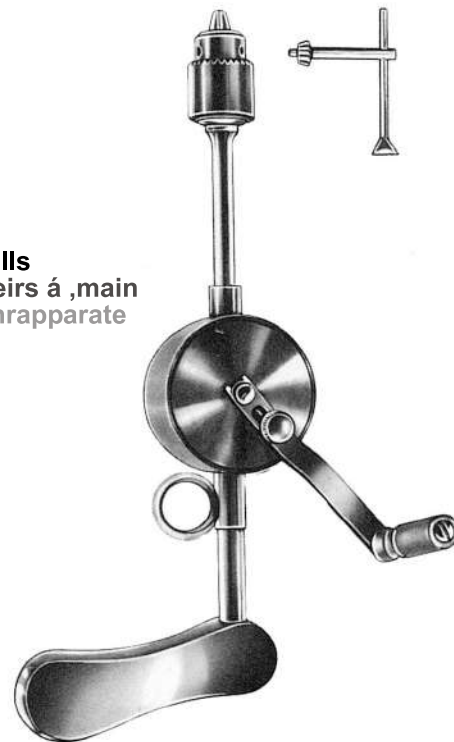

**Reamer**  
**Alésoir**  
**Reibahle**

**Reamer**  
**Alésoir**  
**Reibahle**

1/2

Perthes  
21 cm/8 1/4"  
45-130-210

**Hand Drills**  
**Perfprateirs á ,main**  
**Handbohrapparate**

1/2

45-140-000

**Hand Drills**  
**Perfprateirs á ,main**  
**Handbohrapparate**