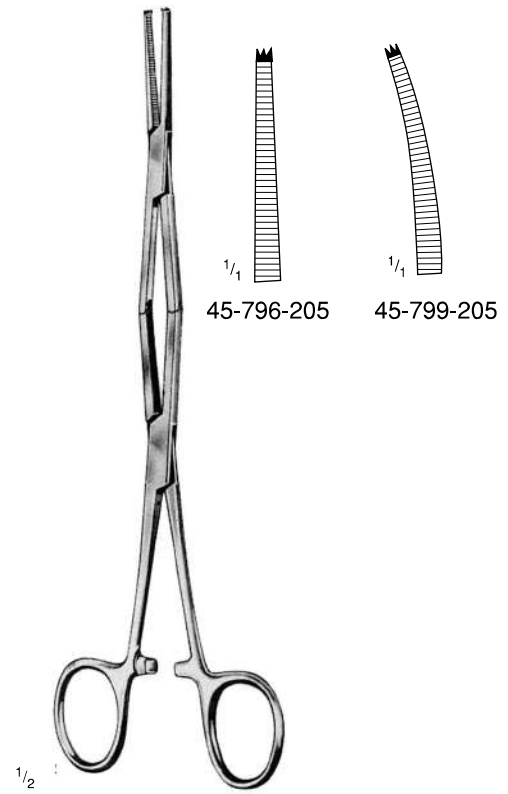

## Tendon Instruments Instruments pour lestendons Sehneninstrumente

Steinmann  
16 cm/6<sup>1</sup>/<sub>4</sub>"  
45-790-160

15 cm/6" 19 cm/7<sup>1</sup>/<sub>2</sub>"  
45-793-150 45-793-190

24 cm/9<sup>1</sup>/<sub>2</sub>"  
45-793-240

Brand

45-796-205

45-799-205

20.5 cm/8"

"a vision" not just a company

**DURRANI & COMPANY**

**Forceps for Removing Toe and Finger Nails**  
**Nagelausreißzange**  
Pince pour enievr les ongles

**Forceps for Removing Toe and Finger Nails**  
**Nagelausreißzange**  
Pince pour enievr les ongles