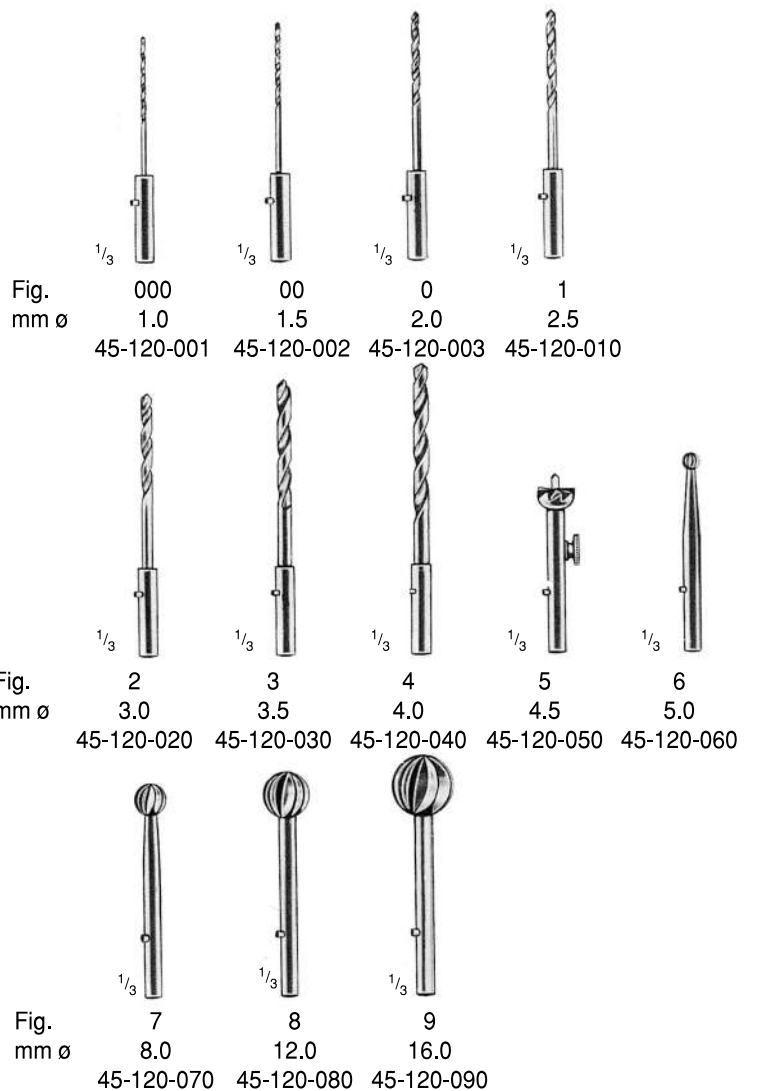

Hand Drills
Perforateurs á main, seul
Handbohrapparate, allein