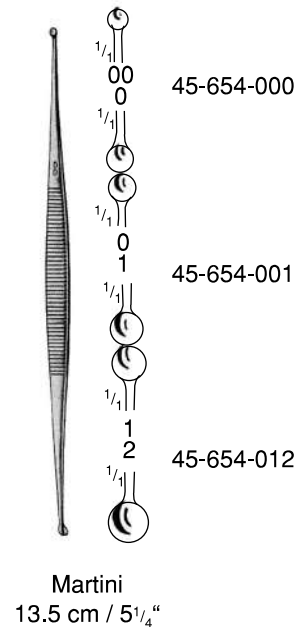

**Width**    **Depth**  
**largeur**    **profondeur**  
**Weite**    **Tiefe**

mm	mm	
95	70	45-158-095
105	100	45-158-105
120	120	45-158-120
155	155	45-158-155
200	155	45-158-200

Kirschner

a	b	
mm	mm	
max. 140	115	45-160-140
max. 220	175	45-160-220

**Flat Nose pliers**  
Pince plate  
Flachzange

Kirschner

mm ø	15 cm/6"
1.0	45-210-010
1.2	45-210-012
1.5	45-210-015
1.7	45-210-017
1.8	45-210-018
2.0	45-210-020
2.2	45-210-022
2.5	45-210-025

Kirschner

31 cm/12 1/4"
45-212-010
45-212-012
45-212-015
45-212-017
45-212-018
45-212-020
45-212-022
45-212-025

Bruns  
17 cm/6<sup>3</sup>/<sub>4</sub>"

"a vision" not just a company

**DURRANI & COMPANY**

**Bone Curettes**  
**Curettes Tranchentes**  
**Scharfe Löffel**

"a vision" not just a company

**DURRANI & COMPANY**

**Bone Elevators**  
**Leviers á os**  
**Knochenheber**

"a vision" not just a company

**DURRANI & COMPANY**

**Bone Elevators**  
Leviers á os  
Knochenhebel

$\frac{1}{2}$   
Hohmann  
28 cm/11"  
45-701-033