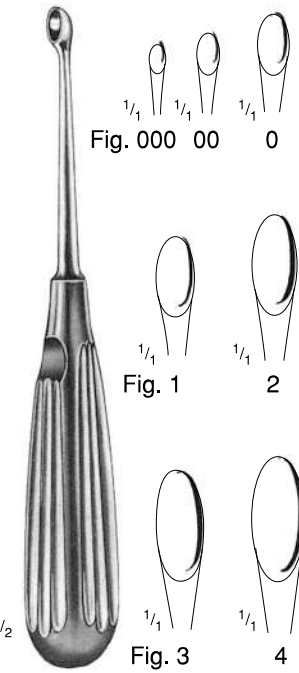

Volkmann	Fig	Schede
45-544-000	0000	
45-544-001	000	45-544-001
45-544-002	00	45-544-002
45-544-003	0	45-544-003
45-544-010	1	45-544-010
45-544-020	2	45-544-020
45-544-030	3	45-544-030
45-544-040	4	45-544-040
45-544-050	5	
45-544-060	6	
45-544-070	7	

Schede
17 cm/6³/₄"